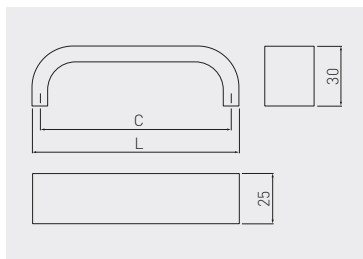

Uchwyt UA-340
Handle UA-340
Ручка UA-340

C mm	L mm			
				aluminium aluminium алюминий
128	137			UA-00-340128
160	169			UA-00-340160
192	201			UA-00-340192
224	233			UA-00-340224
256	265			UA-00-340256
320	329			UA-00-340320

Uchwyt UA-347
Handle UA-347
Ручка UA-347

C mm	L mm			
				aluminium aluminium алюминий
128	136			UA-00-347128
160	168			UA-00-347160
192	200			UA-00-347192
224	232			UA-00-347224
256	264			UA-00-347256
320	328			UA-00-347320