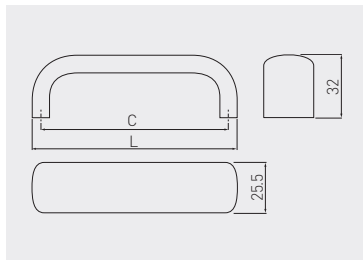

Uchwyt UA-340
Handle UA-340
Ручка UA-340

C mm	L mm			
				aluminium aluminium алюминий
128	137			UA-00-340128
160	169			UA-00-340160
192	201			UA-00-340192
224	233			UA-00-340224
256	265			UA-00-340256
320	329			UA-00-340320

Uchwyt UA-347
Handle UA-347
Ручка UA-347

C mm	L mm			
				aluminium aluminium алюминий
128	136			UA-00-347128
160	168			UA-00-347160
192	200			UA-00-347192
224	232			UA-00-347224
256	264			UA-00-347256
320	328			UA-00-347320